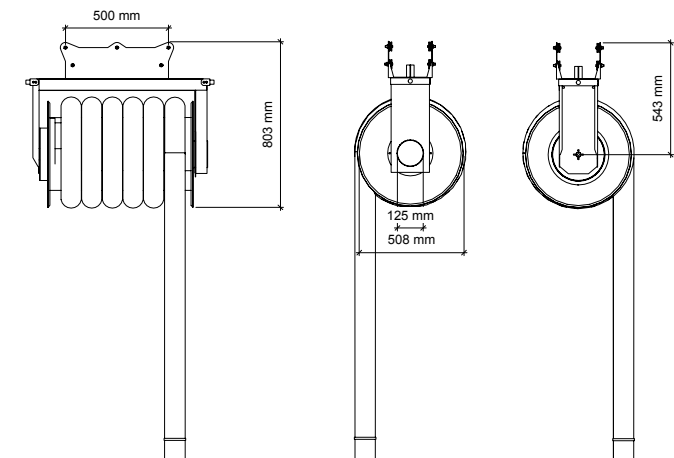

	Ø mm	L. m
GSR-755	75	5
GSR-757	75	7,5
GSR-7510	75	10
GSR-1005	100	5
GSR-1007	100	7,5
GSR-10010	100	10
GSR-1257	125	7,5
GSR-12510	125	10
GSR-1507	150	7,5

dim: GSR-1007

Arrotolatore scorrevole per canalina GAT completo di tubo e fermatubo

Sliding hose reel for rail series GAT complete with hose and stopper

Enrouleur coulissant pour rail GAT, complet avec tuyau flexible et butée de fin de course.

Absaugaufroller für Kanal GAT komplett mit Schlauch und Stopper

Enrollador deslizante para carril GAT completo de manguera y parada de seguridad