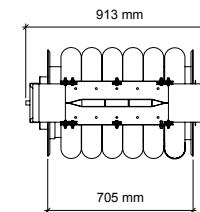

	Ø mm	L. m
GSR-755	75	5
GSR-757	75	7,5
GSR-7510	75	10
GSR-1005	100	5
GSR-1007	100	7,5
GSR-10010	100	10
GSR-1257	125	7,5
GSR-12510	125	10
GSR-1507	150	7,5

dim: GSR-1007

Arrotolatore scorrevole per canalina GAT completo di tubo e fermatubo

Sliding hose reel for rail series GAT complete with hose and stopper

Enrouleur coulissant pour rail GAT, complet avec tuyau flexible et butée de fin de course.

Absaugaufroller für Kanal GAT komplett mit Schlauch und Stopper